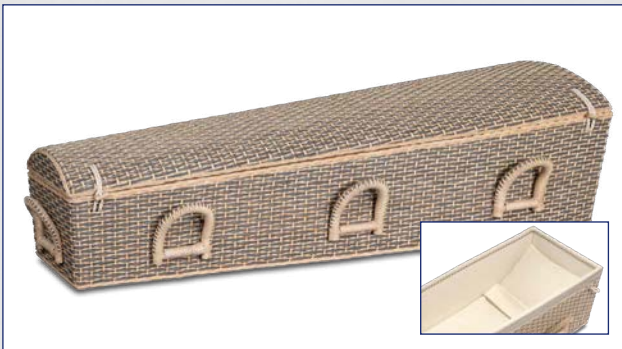

Model UB07 Pitriet grijs (gevlochten pitriet)