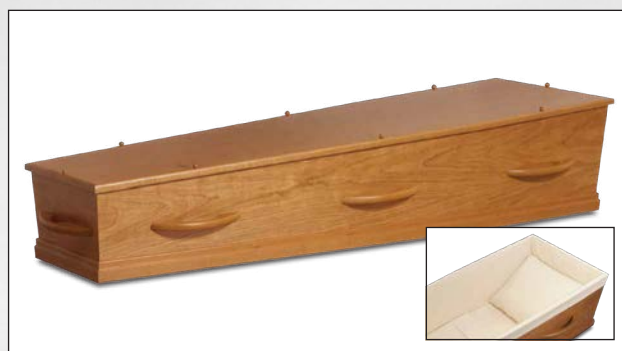

Presentatie uitvaartkisten

Model 1-20 WHC8 (houtdecor, gespoten wit)

Model 1-40 HC8 (ecoboard, natuur kersen)

Model 1-47 HC8 (ecoboard, natuur kersen)

Model 1-60 HC8 Naturel (ecoboard)

Model 1-80 HC8 (ecoboard, natuur eiken)