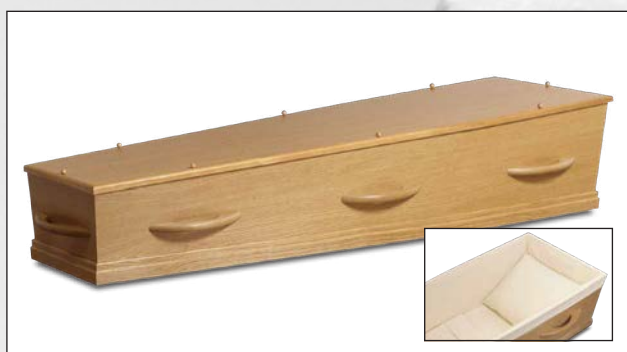

Presentatie uitvaartkisten

Model 1-20 WHC8 (houtdecor, gespoten wit)

Model 1-40 HC8 (ecoboard, natuur kersen)

Model 1-47 HC8 (ecoboard, natuur kersen)

Model 1-60 HC8 Naturel (ecoboard)

Model 1-80 HC8 (ecoboard, natuur eiken)