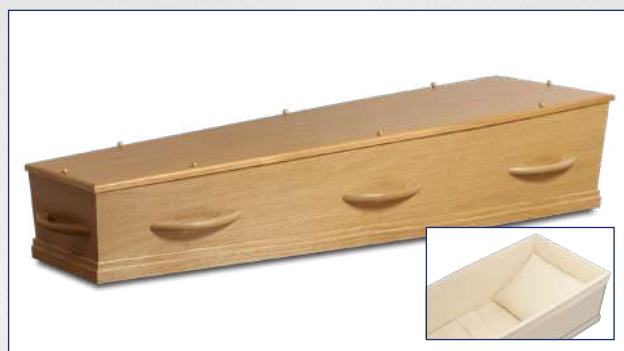

Presentatie uitvaartkisten

Model 1-90 RC8 (Luxe printfolie, rustiek wax)

Model 1-80pr HC8 (Luxe printfolie, eiken)

Model 1-90 HC8 (Luxe printfolie, wit wax)

Model 1-90 HC8 (Luxe printfolie, grijs wax)

Carino Natuur (Massief populieren)

Carino (Massief eiken)

Model 8-10 TC8 Natuur (Massief populieren)

Model 8-10 HC8 Natuur (Massief populieren)

Model Cromer (Wilgenteen)

Model Bamboe Eco Rond (Bamboe)

Model 1-70 TC8 Eco (Massief eiken)

Model 1-70 HC8 Eco (Massief eiken)