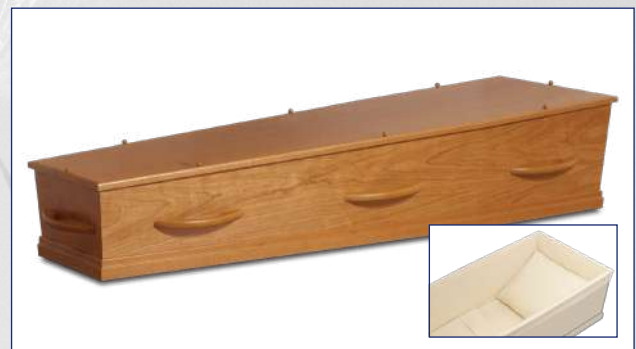

Carino (Massief eiken)

Model 8-10 TC8 Natuur (Massief populieren)

Model 8-10 HC8 Natuur (Massief populieren)

Model Cromer (Wilgenteen)

Model Bamboe Eco Rond (Bamboe)

Model 1-70 TC8 Eco (Massief eiken)

Model 1-70 HC8 Eco (Massief eiken)

Model 1-87 S 3207 (Gefineerd eiken)

Model 1-80 HC8 (Gefineerd eiken)

Model 1-87 DHC8 (Gefineerd eiken, donker gebeitst)

Model 1-40 HC8 (Gefineerd kersen)

Model 1-27 WH8 (Gespoten wit)

Model 1-20 BR HC8 (Gespoten bordeaux)