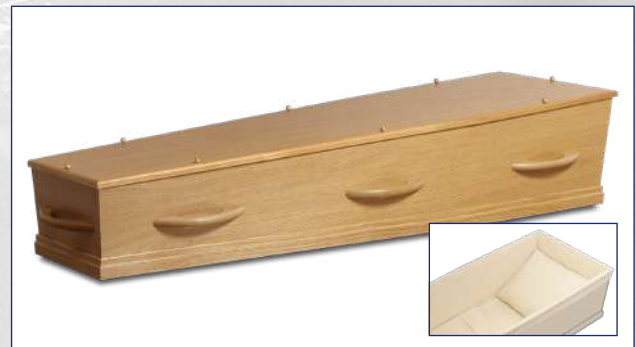

Carino (Massief eiken)

Model 8-10 TC8 Natuur (Massief populieren)

Model 8-10 HC8 Natuur (Massief populieren)

Model Cromer (Wilgenteen)

Model Bamboe Eco Rond (Bamboe)

Model 1-70 TC8 Eco (Massief eiken)

Model 1-70 HC8 Eco (Massief eiken)

Model 1-87 S 3207 (Gefineerd eiken)

Model 1-80 HC8 (Gefineerd eiken)

Model 1-87 DHC8 (Gefineerd eiken, donker gebeitst)

Model 1-40 HC8 (Gefineerd kersen)

Model 1-27 WH8 (Gespoten wit)

Model 1-20 BR HC8 (Gespoten bordeaux)