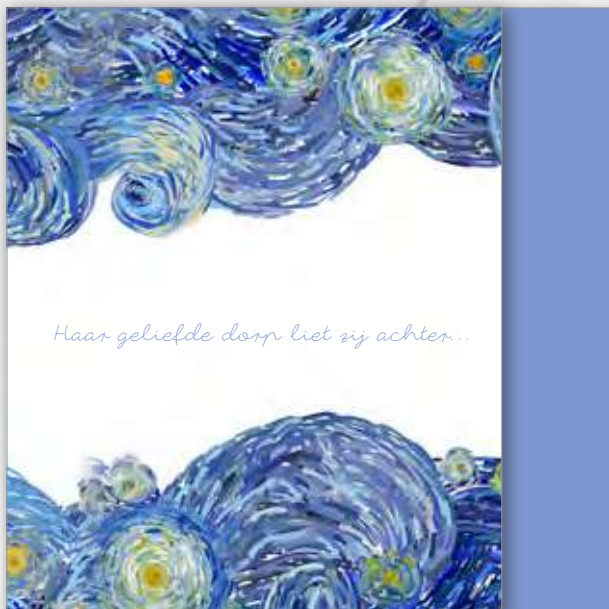

Herman Louweren

zijn voor ons een echte troost geweest.

Wij danken u hiervoor oprecht.

Saskia Louweren-van der Putten
Kinderen en kleinkinderen

Schagen, mei 2024

3-3 N Van Gogh in beeld
220 x 110 mm (gev. 110 x 110 mm)
Fox in the snow, Agenda