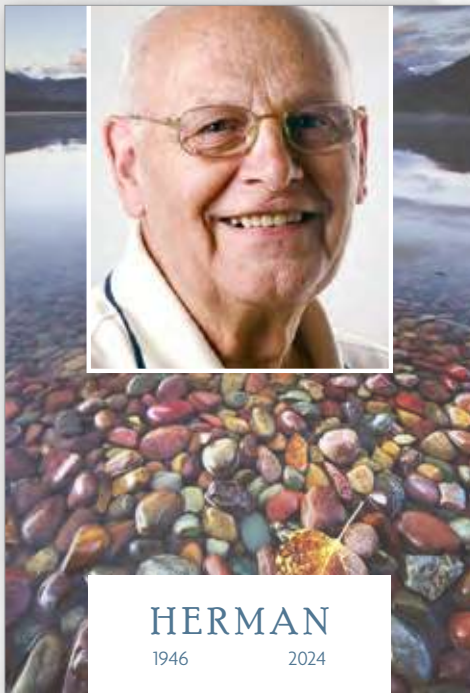

*Saskia
Louweren-van der Putten*

zijn voor ons een echte troost geweest.

Wij danken u hiervoor oprecht.

Herman Louweren
Kinderen en kleinkinderen

Schagen, mei 2024

3-8 C Weerspiegeling
190 x 140 mm (gev. 95 x 140 mm)
Poor Richard, Agenda